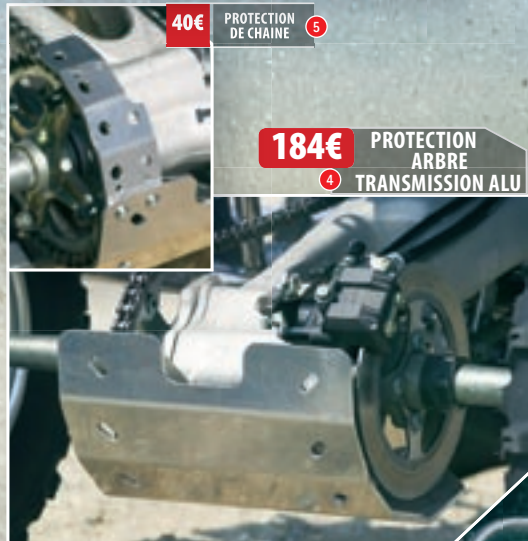

184€ PROTECTION ARBRE TRANSMISSION ALU