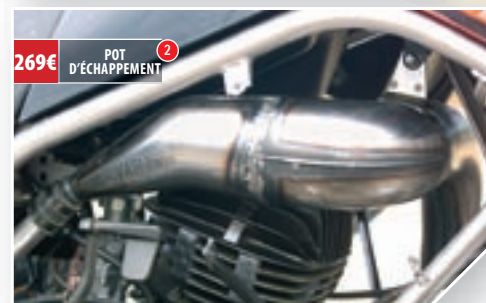

BLASTER 200 05

65€ HOUSSE DE SELLE BLASTER 200 9

69€ KIT STICKERS BLASTER 200 8

121€ SILENCIEUX 1

269€ POT D'ÉCHAPPEMENT 2

118€ PROTECTION ARBRE DE TRANSMISSION 3

165€ BUMPER AVANT CHROME AVEC LOGO 4

101€ POIGNEE DE GAZ 6