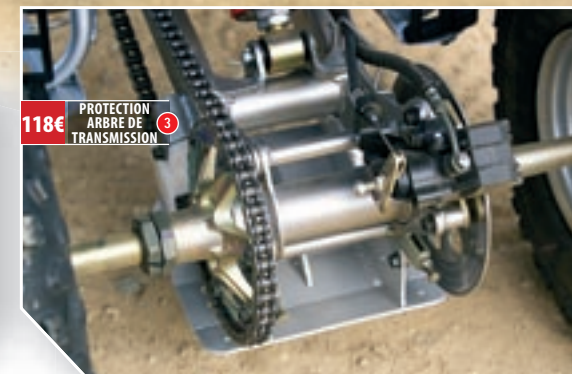

118€ PROTECTION ARBRE DE TRANSMISSION 3