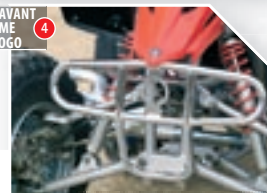

200€ NERF-BARS ALU 5