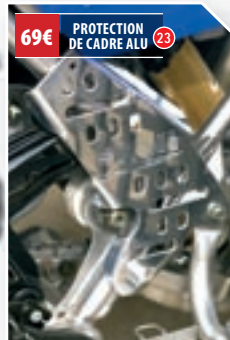

69€ PROTECTION DE CADRE ALU 23