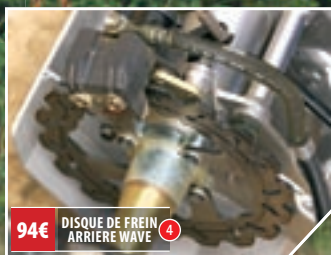

05 YFM350 WARRIOR

117€ PROTECTION ARBRE TRANSMISSION ALU 1

200€ NERF-BARS ALU 3

76€ POIGNEE DE GAZ 5

94€ DISQUE DE FREIN ARRIERE WAVE 4

50€ HOUSSE DE SELLE WARRIOR 7

50€ KIT STICKERS WARRIOR 6

165€ BUMPER AVANT CHROME AVEC LOGO

YFM350 WARRIOR

- 1 PROTECTION ARBRE TRANSMISSION ALU 117 €
- 2 BUMPER AVANT CHROME AVEC LOGO 165 €
- 3 NERF-BARS ALU 200 €
- 4 DISQUE DE FREIN ARRIERE WAVE (le disque) 94 €
- 5 POIGNEE DE GAZ 76 €
- DECO
- 6 KIT STICKERS WARRIOR 50 €
- 7 HOUSSE DE SELLE WARRIOR 50 €