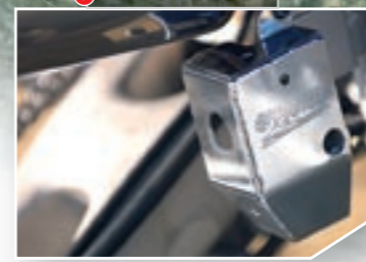

44€ 9 PROTECTION BOCAL FREIN ALU