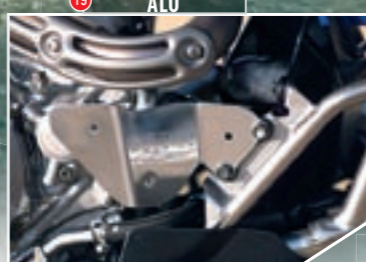

43€ 14 PEDALE DE FREIN ALU

86€ 17 PROTECTION VASE D'EXPANSION CARBONE

44€ 9 PROTECTION BOCAL FREIN ALU

40€ 19 PROTECTION POMPE A EAU ALU

11€ 18 COUVERCLE GACHETTE ALU

39€ 13 PROTECTION CIRCULAIRE DE TRANSMISSION