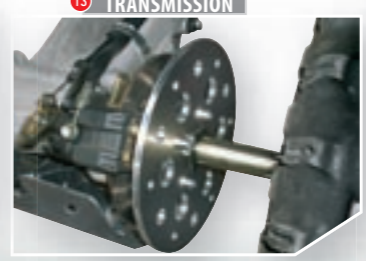

43€ 14 PEDALE DE FREIN ALU

86€ 17 PROTECTION VASE D'EXPANSION CARBONE

44€ 9 PROTECTION BOCAL FREIN ALU

40€ 19 PROTECTION POMPE A EAU ALU

11€ 18 COUVERCLE GACHETTE ALU

39€ 13 PROTECTION CIRCULAIRE DE TRANSMISSION