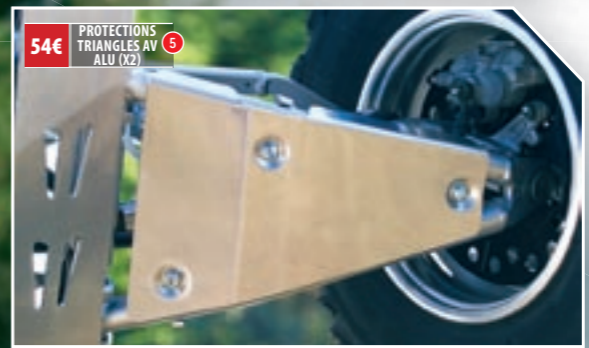

54€ PROTECTIONS TRIANGLES AV ALU (X2)