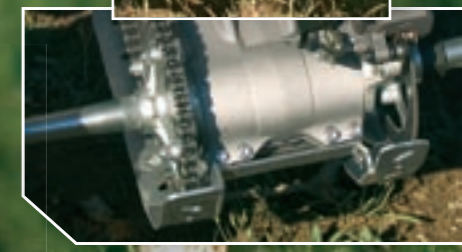

145€
BUMPER AVANT ALU

99€ ÉLARGISSEURS DE VOIES

76€ POIGNÉE DE GAZ

RAPTOR 700

- **1 BUMPER AVANT ALU** ATV 153 140 000 **145 €**
- **2 NERF-BARS ALU** ATV 153 310 000 **200 €**
- **3 PROTECTION ARBRE TRANSMISSION ALU** YMF 700 000 003 **218 €**
- **4 SABOT MOTEUR ALU** ATV 153 340 100 **164 €**
- **5 PROTECTIONS TRIANGLES AV ALU (X2)** YMF 450 RAP 001 **54 €**
- **6 POIGNÉE DE GAZ** YMF 700 000 004 **76 €**
- **7 ÉLARGISSEURS DE VOIES AVANT** 4X156 + 30 mm (la paire) **99 €**
- **8 ÉLARGISSEURS DE VOIES AVANT** 4X115 + 45 mm (la paire) **99 €**

DECO

- **9 KIT STICKERS RAPTOR 700** YMF 457 20R 700 **75 €**
- **10 HOUSSE DE SELLE RAPTOR 700** YMF 457 10R 700 **65 €**

200€ NERF-BARS ALU

54€ PROTECTIONS TRIANGLES AV ALU (X2)

164€ SABOT MOTEUR ALU

218€ PROTECTION ARBRE TRANSMISSION

75€ KIT STICKERS RAPTOR 700

65€ HOUSSE DE SELLE RAPTOR 700

ACCESSOIRES UNIVERSELS

48€ GUIDON QUAD ALU CINTRE ORIGINE

45€ COUPE CIRCUIT A FOURCHETTE

- **A GUIDON QUAD ALU CINTRE ORIGINE** **48 €**
  BLEU YMF 460 000 0004
  NOIR YMF 460 000 0005
- **B COUPE CIRCUIT A FOURCHETTE** **45 €**
  YMF 660 450 350
- **C PONTETS POUR GUIDON SANS BARRE** **54 €**
  YMF 460 000 012

54€ PONTETS POUR GUIDON SANS BARRE

- **SANGLE POUR NERF-BARS ALU (la paire)** **35 €**
  NOIRE YMF 440 600 SAN
  ROUGE YMF 440 700 SAN
  BLEU YMF 440 800 SAN