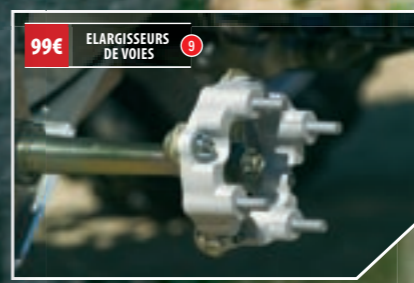

129€ PORTE PAQUET NOIR 16