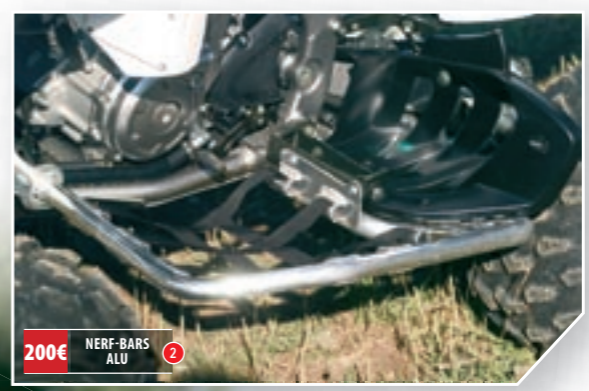

DECO

- **9 KIT STICKERS RAPTOR 700** YMF 457 20R 700 **75 €**
- **10 HOUSSE DE SELLE RAPTOR 700** YMF 457 10R 700 **65 €**

200€ NERF-BARS ALU