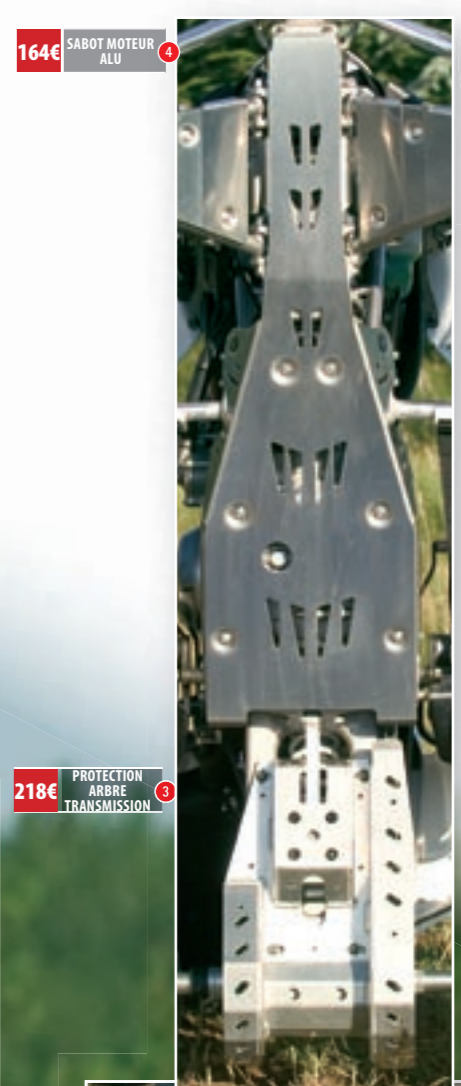

DECO

- 9 KIT STICKERS RAPTOR 700** YMF 457 20R 700 **75 €**
- 10 HOUSSE DE SELLE RAPTOR 700** YMF 457 10R 700 **65 €**

200€ NERF-BARS ALU

54€ PROTECTIONS TRIANGLES AV ALU (X2)

164€ SABOT MOTEUR ALU

218€ PROTECTION ARBRE TRANSMISSION