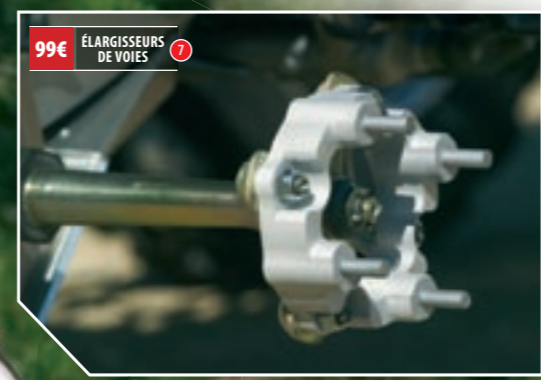

99€ ÉLARGISSEURS DE VOIES

76€ POIGNÉE DE GAZ

RAPTOR 700

- **1 BUMPER AVANT ALU** ATV 153 140 000 **145 €**
- **2 NERF-BARS ALU** ATV 153 310 000 **200 €**
- **3 PROTECTION ARBRE TRANSMISSION ALU** YMF 700 000 003 **218 €**
- **4 SABOT MOTEUR ALU** ATV 153 340 100 **164 €**
- **5 PROTECTIONS TRIANGLES AV ALU (X2)** YMF 450 RAP 001 **54 €**
- **6 POIGNÉE DE GAZ** YMF 700 000 004 **76 €**
- **7 ÉLARGISSEURS DE VOIES AVANT** 4X156 + 30 mm (la paire) **99 €**
- **8 ÉLARGISSEURS DE VOIES AVANT** 4X115 + 45 mm (la paire) **99 €**