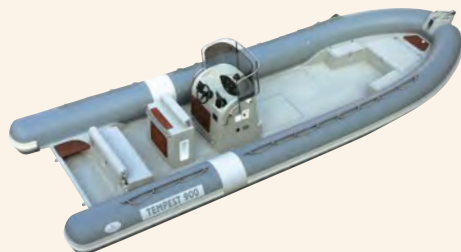

CAPELLI
Tempest Work

Powered by  **YAMAHA**

TEMPEST 430 WORK

Caractéristiques techniques

Longueur :	4,30 m
Largeur :	1,98 m
Diamètre des flotteurs :	0,45 m
Poids :	160 kg
Nombre de personnes :	6
Puissance maximum :	40 cv
Homologation CE :	C
Flotteurs :	Néoprène-Hypalon 100 Dctx

TEMPEST 700 WORK

Caractéristiques techniques

Longueur :	6,95 m
Largeur :	2,80 m
Diamètre des flotteurs :	0,65 m
Poids :	800 kg
Nombre de personnes :	18
Puissance maximum :	200 cv
Homologation CE :	B
Flotteurs :	Néoprène-Hypalon 1600 Dctx

TEMPEST 750 WORK

Caractéristiques techniques

Longueur :	7,48 m
Largeur :	2,92 m
Diamètre des flotteurs :	0,65 m
Poids :	850 kg
Nombre de personnes :	24
Puissance maximum :	250 cv
Homologation CE :	B
Flotteurs :	Néoprène-Hypalon 1600 Dctx

TEMPEST 900 WORK

Caractéristiques techniques

Longueur :	8,79 m
Largeur :	3,21 m
Diamètre des flotteurs :	0,65 m
Poids :	1500 kg
Nombre de personnes :	22
Puissance maximum :	500 cv
Homologation CE :	B
Flotteurs :	Néoprène-Hypalon 1600 Dctx