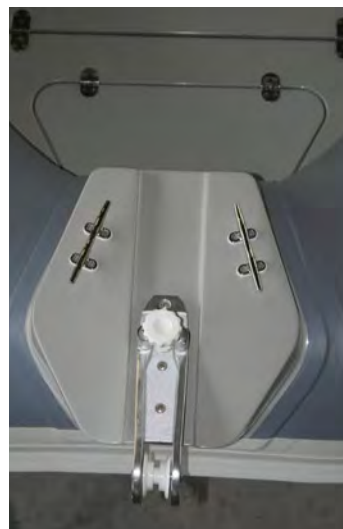

Une garantie de 5 ans, résistante aux intempéries, à l'abrasion, aux agressions de la lumière, très facilement réparable, et insensible au hydrocarbure, les tissus ORCA, du leader mondial Penel & Flipo équipe l'ensemble de la gamme Capelli **dans un large choix de 36 couleurs.**

CAPELLI **Tempest**

www.yamaha-motor.fr

Votre concessionnaire

Soyez responsable...

Il nous appartient à tous de faire preuve de responsabilité dans l'usage de la puissance, afin de continuer de profiter pleinement des joies du nautisme et de votre embarcation motorisée par Yamaha. Veillez donc à apprendre et à observer les règles de navigation, suivez si possible une formation professionnelle et respectez la législation locale, consultez les dernières données météo et portez TOUJOURS des vêtements de protection adéquats et un gilet de sauvetage lorsque vous naviguez. NE JAMAIS CONSOMMER D'ALCOOL AVANT OU PENDANT LA CONDUITE DE VOTRE EMBARCATION.

Naviguez avec prudence

Toutes les informations dans ce catalogue sont fournies à titre indicatif et sont sujettes à modification sans préavis. Il est possible que les images présentent un pilote professionnel apte à maîtriser les situations techniques évoluant sur un plan d'eau fermé uniquement. Les informations affichées sur cette page ne pourront donner droit à aucune réclamation ou dédommagement. Veillez à toujours respecter les réglementations maritimes locales et toujours porter l'équipement recommandé lorsque vous naviguez.

Retrouvez Yamaha en ligne.

Yamaha, un univers de services.

YAMAHA MOTOR EUROPE NV, Succursale France
5 avenue du Fief - Z.A. Les Béthunes
Saint-Ouen l'Aumône - CS 19251
95078 Cergy Pointoise Cedex
Tél. : 01.34.30.31.00