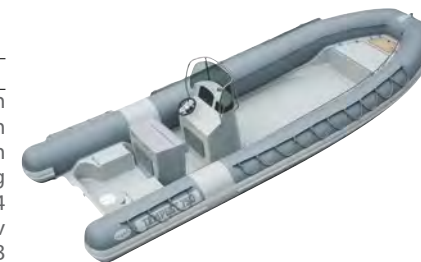

TEMPEST 500 WORK

Caractéristiques techniques

Longueur :	5,05 m
Largeur :	2,30 m
Diamètre des flotteurs :	0,53 m
Poids :	320 kg
Nombre de personnes :	9
Puissance maximum :	110 cv
Homologation CE :	C
Flotteurs :	Néoprène-Hypalon 1100 Dctx

TEMPEST 700 WORK

Caractéristiques techniques

Longueur :	6,95 m
Largeur :	2,80 m
Diamètre des flotteurs :	0,65 m
Poids :	800 kg
Nombre de personnes :	18
Puissance maximum :	200 cv
Homologation CE :	B
Flotteurs :	Néoprène-Hypalon 1600 Dctx

TEMPEST 750 WORK

Caractéristiques techniques

Longueur :	7,48 m
Largeur :	2,92 m
Diamètre des flotteurs :	0,65 m
Poids :	850 kg
Nombre de personnes :	24
Puissance maximum :	250 cv
Homologation CE :	B
Flotteurs :	Néoprène-Hypalon 1600 Dctx

TEMPEST 900 WORK

Caractéristiques techniques

Longueur :	8,79 m
Largeur :	3,21 m
Diamètre des flotteurs :	0,65 m
Poids :	1500 kg
Nombre de personnes :	22
Puissance maximum :	500 cv
Homologation CE :	B
Flotteurs :	Néoprène-Hypalon 1600 Dctx