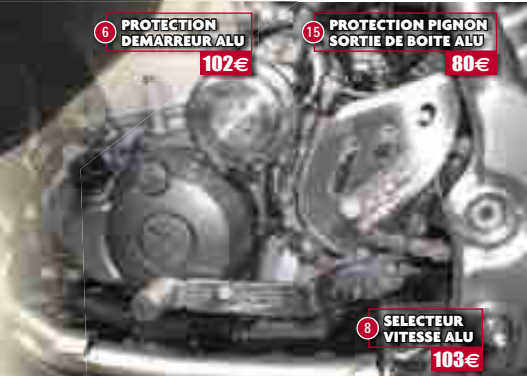

05 QUADS YFZ450

QUAD ACCESSOIRES UNIVERSELS

GUIDONS

A GUIDON ALU CINTRE ORIGINE livré sans mousse 48€
BLEU YMF 460 000 004
NOIR YMF 460 000 005

B PONTETS POUR GUIDON SANS BARRE YMF 460 000 012 54€

GUIDON GRAND RAID SANS BARRE GRIS «EX» YMF 460 000 015 95€

FREINAGE

C DISQUE DE FREIN AVANT WAVE (le disque) YMF30FID 84€

D DISQUE DE FREIN ARRIERE WAVE (le disque) YMFYA30RID 94€

DIVERS

E COUPE CIRCUIT A FOURCHETTE YMF 660 450 350 45€

WARRIOR BANSHEE
BLASTER

YFZ 450
BLASTER BREEZE
YFM 80