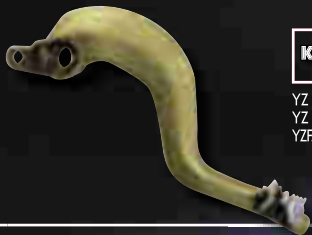

ORIGINE PIÈCES MOTO & QUAD

YAMAHA
GENUINE
Parts & Accessories

PÉDALE DE FREIN 40€

YZ 125/250 : '05
YZF 250 : '05
WRF 250 : '05
1C3 27200 00 00

KICK 79€

YZ 125 : '01 à '05 4DB 15620 04 00
YZ 250 : '02 à '05 5NX 15620 00 02
YZF/WRF 450 : '03 5TA 15620 01 00

LEVIER DE FREIN 12,50€

YZ 80 : '97 à '00
YZ 125/250 : '96 à '00
YZF 400 : '98 à '99
WR 250 : '97 à '00
WRF 400 : '99 à '00
4SS 83922 01 00

LEVIER D'EMBRAYAGE 12,50€

WRF 400 : '99
YZ 125/250 : '01 à '05
YZF/WRF 250 : '01 à '05
WR 125/250 : '01 à '05
YZF/WRF 426 : '01 à '02
YZF 450 : '03 à '05
5MV 83912 00 00

SÉLECTEUR DE VITESSE 43€

YZ 250 : '99 à '04 5CU 18110 00 00