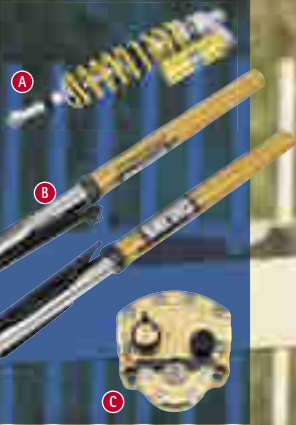

C AMORTISSEURS DE DIRECTION

WR450 F '04
ENDURO (livré avec bielle) SD 415
KIT DE MONTAGE 1X2 - 2X2 155.02

LE KIT AFRIQUE WR450F ET WR450F 2TRAC (2X2) !

Le premier kit rallye adaptable à une 450cc !

Fort de l'expérience de ses 7 victoires au Paris-Dakar, Yamaha Motor France a développé en collaboration avec David Frégné le kit «AFRIQUE» WR450F 1-2 et 2-2. Victorieuse dans sa catégorie sur le dernier Paris-Dakar 2004, elle permettra aux amateurs de grands espaces de découvrir de nouveaux horizons au guidon d'une moto légère, performante et adaptée à ce type d'utilisation.