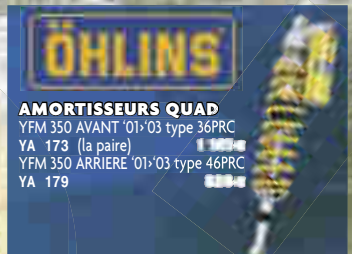

3 NERF-BARS ALU
268€

4 SANGLE POUR NERF-BARS ALU
35€

1 PROTECTION ARBRE TRANSMISSION ALU
117€

AMORTISSEURS QUAD
YFM 350 AVANT '01-'03 type 36PRC
YA 173 (la paire)
YFM 350 ARRIERE '01-'03 type 46PRC
YA 179