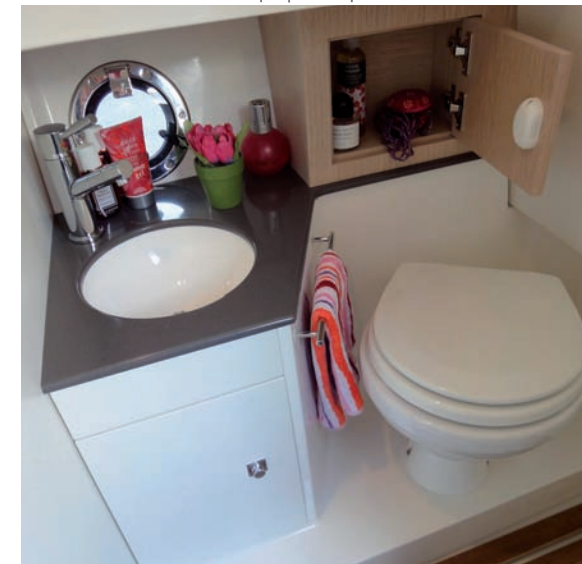

32 WA	28 WA	25 WA	21 WA
Longueur : 9,70 m Largeur : 3,00 m Poids : 3000 kg Nombre de personnes : 10 Motorisation : X en twin Puissance maximum : 600 cv Homologation CE : B	Longueur : 8,15 m Largeur : 2,75 m Poids : 2100 kg Nombre de personnes : 8/10 Motorisation : U en mono, X en twin Puissance maximum : 450 cv Homologation CE : B/C	Longueur : 7,35 m Largeur : 2,50 m Poids : 1800 kg Nombre de personnes : 9 Motorisation : X en mono ou L en twin Puissance maximum : 300 cv Homologation CE : C	Longueur : 6,30 m Largeur : 2,43 m Poids : 1000 kg Nombre de personnes : 7 Motorisation : L en mono Puissance maximum : 150 cv Homologation CE : C
ÉQUIPEMENTS STANDARDS	ÉQUIPEMENTS STANDARDS	ÉQUIPEMENTS STANDARDS	ÉQUIPEMENTS STANDARDS
• Compas • Console de pilotage • Coussins de bain de soleil avant • Douchette • Réfrigérateur • Feux de navigation • Davier inox • Tableau électrique • Pompe de cale • Radio CD mp3 • Échelle de bain • Réservoir intégré 415 L • Table • Direction hydraulique • Guindeau électrique • WC marin	• Compas • Console de pilotage • Coussins de bain de soleil avant • Douchette • Réfrigérateur • Feux de navigation • Davier inox • Tableau électrique • Pompe de cale • Radio CD MP3 • Échelle de bain • Réservoir intégré 500 L • Table • Direction hydraulique • Guindeau électrique • WC marin	• Compas • Console de pilotage • Coussins de bain de soleil avant • Douchette • Réfrigérateur • Feux de navigation • Davier inox • Tableau électrique • Pompe de cale • Échelle de bain • Réservoir intégré 290 L • Table • Direction hydraulique • WC marin avec réservoir eaux noires	• Compas • Console de pilotage • Coussins de bain de soleil avant • Direction hydraulique • Davier inox • Tableau électrique • Pompe de cale • Échelle de bain • Réservoir intégré 185 L • Table
OPTIONS	OPTIONS	OPTIONS	OPTIONS
• Couleur de coque • Taud couvre console • Taud couvre banquette • Chauffe eau 220 V • Electricité, prise de quai • Four à micro-ondes 220 V • Bain de soleil arrière additionnel • Revêtement cockpit teak • Réservoir eaux noires • Soft Top • Taud de soleil fixe inox • Chauffe eau 220 V • Direction assistée	• Mât de ski • Coque de couleur • Taud couvre console + banquette • Installation ligne 220 V • Bain de soleil arrière additionnel • Revêtement flexiteek • Réservoir eaux-noires • Soft Top • Taud de soleil fixe inox • Chauffe eau 220 V • Direction assistée	• Mât de ski • Couleur de coque • Taud couvre console + banquette • Bain de soleil arrière additionnel • Radio CD MP3 • Revêtement cockpit flexiteek • Taud d'hivernage • Taud de soleil fixe inox • Guindeau électrique • Électricité • Prise de quai	• Couleur de coque • Taud couvre console + banquette • Douche • Réfrigérateur • Réservoir eaux noires • Taud d'hivernage • Taud de soleil fixe inox • Guindeau électrique • WC marin • Radio CD MP3